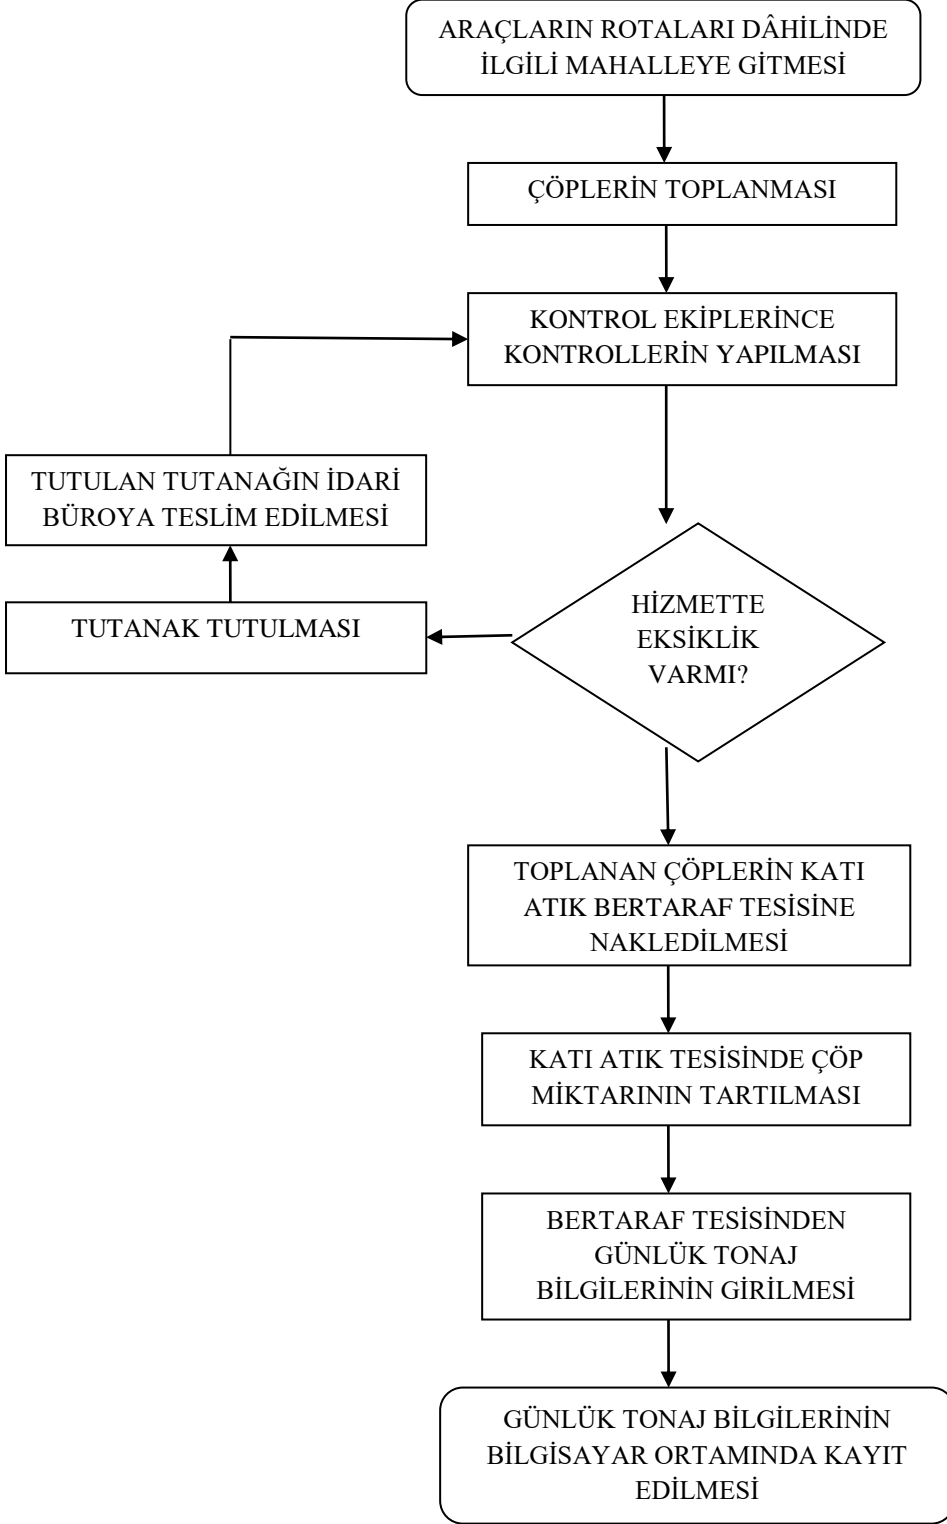

TEMİZLİK İŞLERİ MÜDÜRLÜĞÜ

İŞ AKIŞ ŞEMASI

SÜPÜRGE ARAÇLARININ SABAH
ERKEN SAATLERDE ANA YOLLARDA
GÖREVLENDİRİLMESİ

SÜPÜRME İŞLEMİNİN BELİRLENEN
CADDELERDE GERÇEKLEŞMESİ

ÇALIŞMALARIN TEKRAR
EDİLMESİ

KONTROL EKİPLERİNİN
ÇALIŞMALARININ
DEĞERLENDİRİLMESİ

HİZMETTE
EKSİKLİK
VARMİ?

SÜPÜRGE ARACI ÇALIŞMA
ÇİZELGESİNE ÇALIŞILAN SAAT
BİLGİSİNİN YAZILARAK ÇAVUŞ VE
SÜPÜRGR ARACI OPERATÖRÜ
TARAFINDAN İMZALANMASI

ARAÇ ÇALIŞMA ÇİZELGESİNİN
HAKEDİŞTE KULLANILMAK ÜZERE
İDARİ BÜROYA TESLİM EDİLMESİ