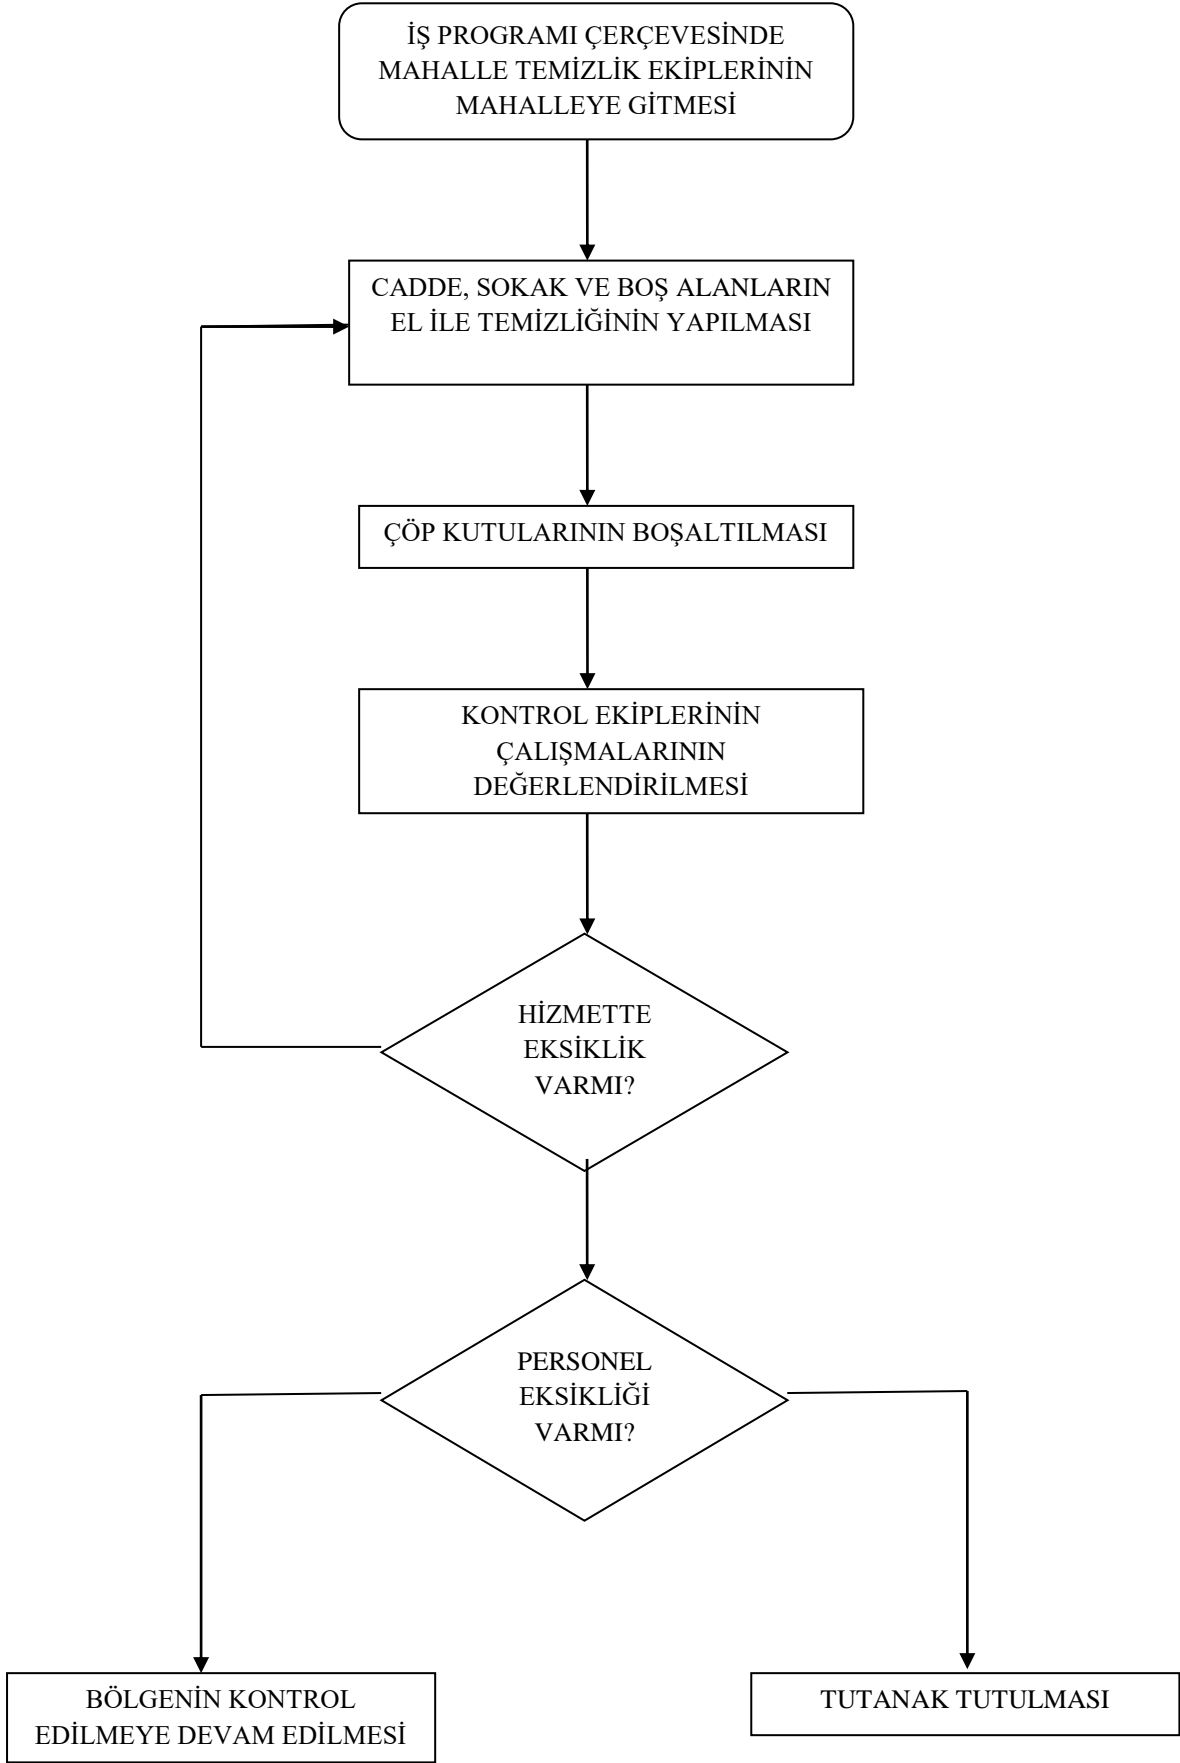

TEMİZLİK İŞLERİ MÜDÜRLÜĞÜ

İŞ AKIŞ ŞEMASI

SÜPÜRGE ARAÇLARININ SABAH
ERKEN SAATLERDE ANA YOLLARDA
GÖREVLENDİRİLMESİ

SÜPÜRME İŞLEMİNİN BELİRLENEN
CADDELERDE GERÇEKLEŞMESİ

ÇALIŞMALARIN TEKRAR
EDİLMESİ

KONTROL EKİPLERİNİN
ÇALIŞMALARININ
DEĞERLENDİRİLMESİ

HİZMETTE
EKSİKLİK
VARMİ?

SÜPÜRGE ARACI ÇALIŞMA
ÇİZELGESİNE ÇALIŞILAN SAAT
BİLGİSİNİN YAZILARAK ÇAVUŞ VE
SÜPÜRGR ARACI OPERATÖRÜ
TARAFINDAN İMZALANMASI

ARAÇ ÇALIŞMA ÇİZELGESİNİN
HAKEDİŞTE KULLANILMAK ÜZERE
İDARİ BÜROYA TESLİM EDİLMESİ