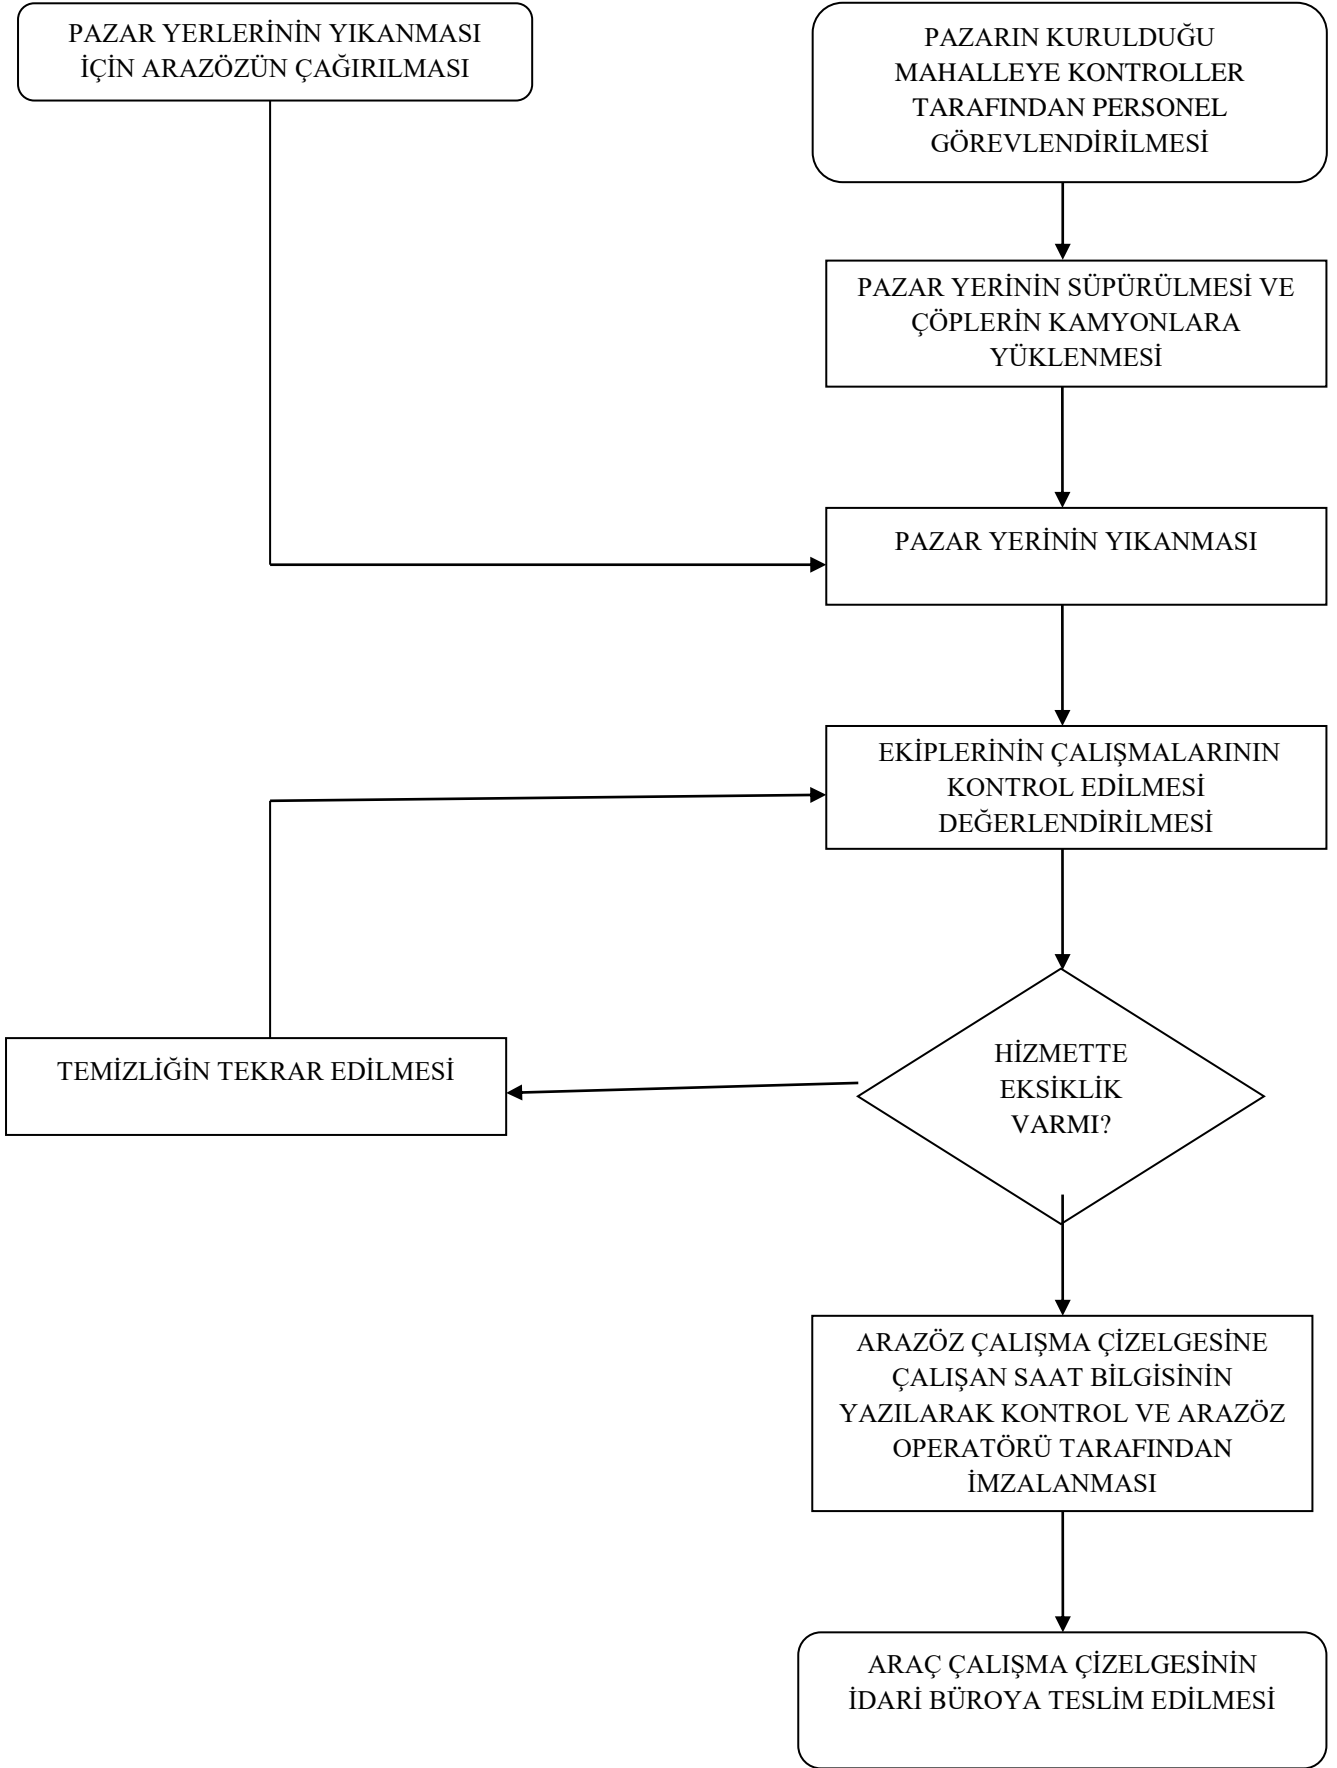

TEMİZLİK İŞLERİ MÜDÜRLÜĞÜ

İŞ AKIŞ ŞEMASI

SÜPÜRGE ARAÇLARININ SABAH
ERKEN SAATLERDE ANA YOLLARDA
GÖREVLENDİRİLMESİ

SÜPÜRME İŞLEMİNİN BELİRLENEN
CADDELERDE GERÇEKLEŞMESİ

ÇALIŞMALARIN TEKRAR
EDİLMESİ

KONTROL EKİPLERİNİN
ÇALIŞMALARININ
DEĞERLENDİRİLMESİ

HİZMETTE
EKSİKLİK
VARMİ?

SÜPÜRGE ARACI ÇALIŞMA
ÇİZELGESİNE ÇALIŞILAN SAAT
BİLGİSİNİN YAZILARAK ÇAVUŞ VE
SÜPÜRGR ARACI OPERATÖRÜ
TARAFINDAN İMZALANMASI

ARAÇ ÇALIŞMA ÇİZELGESİNİN
HAKEDİŞTE KULLANILMAK ÜZERE
İDARİ BÜROYA TESLİM EDİLMESİ